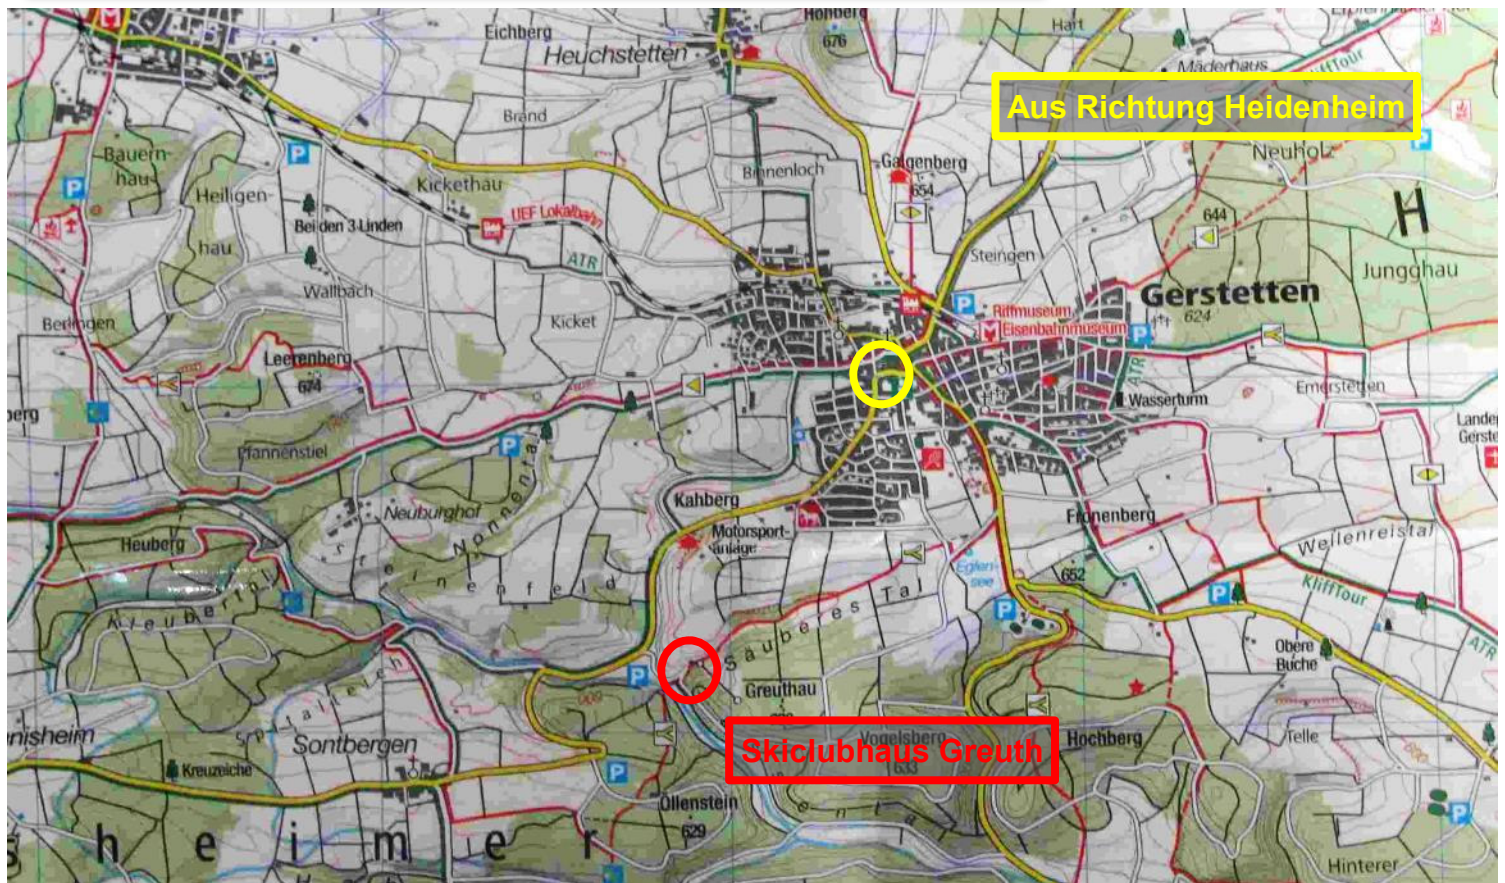

## Wegbeschreibung zum Skiclubhaus Greuth in 89547 Gerstetten

GPS-Koordinaten: 48°36'27.0"N 9°59'53.9"E (48,607500° 9,998306°)

Aus Richtung Heidenheim kommend, aber auch aus allen anderen Richtungen, in den Ort einfahren bis zur Ortsmitte zum dortigen Kreisel, am alten Rathaus.

Den Kreisel dann verlassen in Richtung Sontbergen/Bräunisheim auf der K 3017. Auf dieser Straße bleiben, es folgt das Ortsende mit dem Reitstall, dann das Gelände des Motorsportclubs.

Nach ca. 300 Metern führt linker Hand, in der Senke, ein Teerweg zum Skizentrum Greuth.

Von der Straße aus gibt es ein Hinweisschild, an das werden wir ein paar Luftballons hängen.

Parkplätze sind genügend vorhanden.